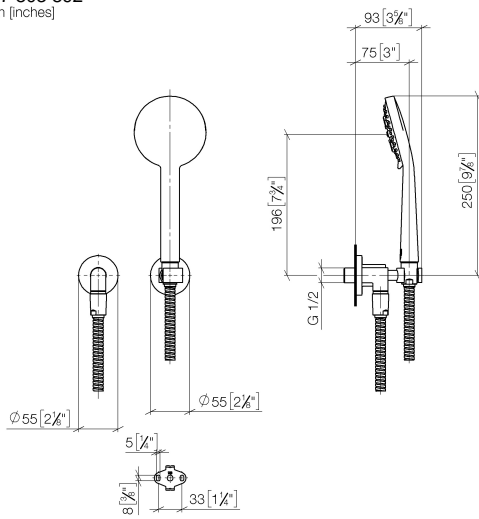

TARA Garniture de douche avec rosaces individuelles FlowReduce - Dark Platinum brossé

TARA

27 803 892

- COMPACT RAIN, débit max. 6,8 l/min (à 3 bar)
- 3 ou 5 jets réglables : normal, doux, massant
- avec système anti-calcaire
- sortie douche 1/2"
- rosace pour coude mural Ø 55 mm
- rosace pour support de douche Ø 55 mm
- flexible de douche métallique 1250 mm avec protection anti-torsion intégrée
- coude mural 1/2"
- Ce produit contribue au respect des exigences des systèmes d'évaluation des bâtiments écologiques, par exemple LEED®, BREEAM®, DGNB

Accessoires recommandés

- Coude mural à encastrer - 35 085 970 90**
- profondeur de montage max. 163 mm
 - profondeur de montage mini. 90 mm

27 803 892
mm [inches]

Diagramme de débit

Certificats

LGA_29984.

IAPMO_4976 (1).

27 803 892

Liste des pièces de rechange

N°	Article Numéro	Désignation	Fréquence de montage	Délai de livraison
1	28 450 892-99	raccord	1	-
La pièce de rechange ne peut plus être commandée, veuillez commander l'article de remplacement				
2	28 050 892-99	TARA Support de douchette - Dark Platinum brossé	1	30
3	28 104 970-99	Flexible métallique de douche 1/2" x 1/2" x 1250 mm - Dark Platinum brossé	1	2
4	28 014 979-99 0010	Douchette à main - Dark Platinum brossé	1	-
La pièce de rechange ne peut plus être commandée, veuillez commander l'article de remplacement				
	28018979-990010	Douchette à main FlowReduce - Dark Platinum brossé		