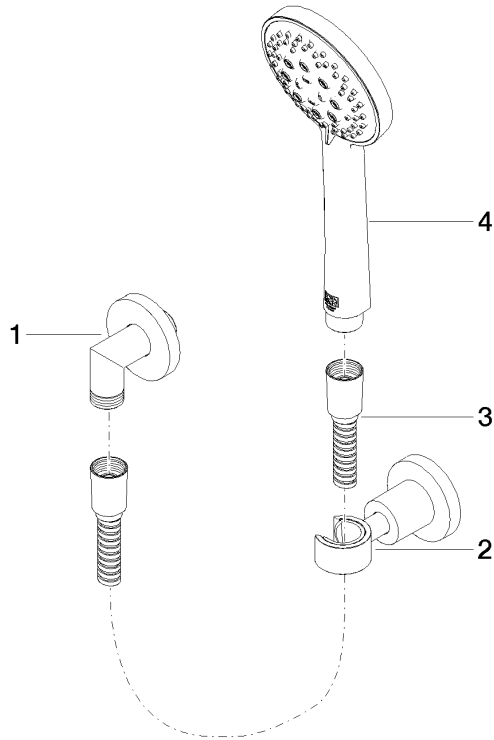

TARA Garniture de douche avec rosaces individuelles FlowReduce - Dark Platinum brossé

TARA

27 803 892

- COMPACT RAIN, débit max. 6,8 l/min (à 3 bar)
- 3 ou 5 jets réglables : normal, doux, massant
- avec système anti-calcaire
- sortie douche 1/2"
- rosace pour coude mural Ø 55 mm
- rosace pour support de douche Ø 55 mm
- flexible de douche métallique 1250 mm avec protection anti-torsion intégrée
- coude mural 1/2"
- Ce produit contribue au respect des exigences des systèmes d'évaluation des bâtiments écologiques, par exemple LEED®, BREEAM®, DGNB

Accessoires recommandés

- Coude mural à encastrer - 35 085 970 90**
- profondeur de montage max. 163 mm
 - profondeur de montage mini. 90 mm

27 803 892
mm [inches]

Diagramme de débit

Certificats

LGA_29984.

IAPMO_4976 (1).

27 803 892

Liste des pièces de rechange

N°	Article Numéro	Désignation	Fréquence de montage	Délai de livraison
1	28 450 892-99	raccord	1	-
La pièce de rechange ne peut plus être commandée, veuillez commander l'article de remplacement				
2	28 050 892-99	TARA Support de douchette - Dark Platinum brossé	1	30
3	28 104 970-99	Flexible métallique de douche 1/2" x 1/2" x 1250 mm - Dark Platinum brossé	1	2
4	28 014 979-99 0010	Douchette à main - Dark Platinum brossé	1	-
La pièce de rechange ne peut plus être commandée, veuillez commander l'article de remplacement				
	28018979-990010	Douchette à main FlowReduce - Dark Platinum brossé		