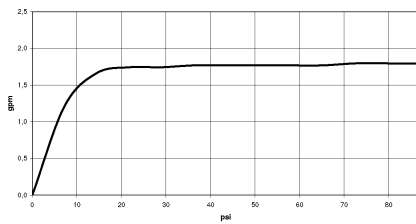

Accessoires recommandés

- Coude mural à encastrer - 35 085 970 90**
- profondeur de montage max. 163 mm
 - profondeur de montage mini. 90 mm

27 803 892
mm [inches]

Diagramme de débit

Certificats

LGA_29984.